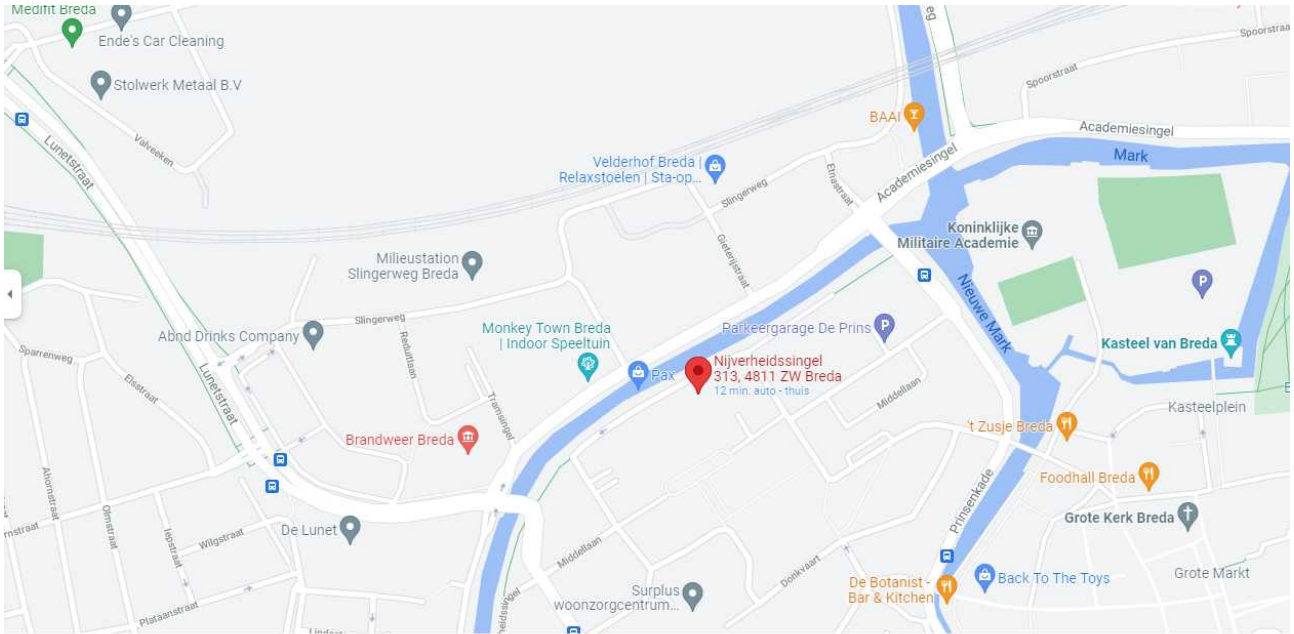

ROUTE naar NIJVERHEIDSSINGEL 313, BREDA (atelier Liesbeth)

Links op foto zie je de voordeur (aan overkant liggen woonboten).

Mijn atelier is op de begane grond. Achter het pand is een grote parkeerplaats. Je komt er door linksom het pand door een poort te rijden.

Bel me als je er bent want ik heb geen deurbel: 06-20899493

On the left of the photo you see the entrance. My studio is on the ground floor. Behind the building is a big parking lot. You reach it when you drive left around the building, through a gate. Call me when you're there as I have no doorbell: 06-20899493